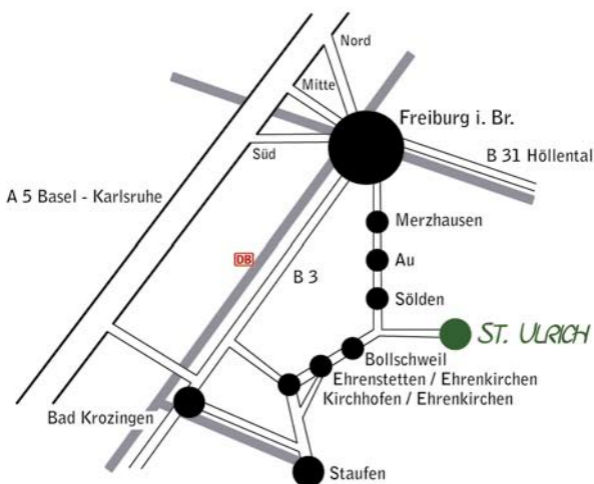

ANREISE AUF DER AUTOBAHN A5:

Autobahnausfahrt Freiburg Mitte / Zubringer nach Freiburg, dann rechts abbiegen Richtung Merzhausen / Durch Merzhausen immer geradeaus, durch Au und Sölden / Weiterfahren, dann links ab nach St. Ulrich

ANREISE VOM HÖLLENTAL KOMMEND:

Freiburg, an der Dreisam entlang bis Kronenbrücke, links einordnen Richtung Lörrach / Kronenbrücke überqueren, geradeaus Richtung Merzhausen / An der Ampel links einordnen: Merzhausen, Au, Sölden / Weiterfahren, dann links ab nach St. Ulrich

Gasthaus zum Rössle

St. Ulrich Nr. 11 – 79283 Bollschweil
Tel.: 07602 / 252 – Fax: 07602 / 920139
eMail: info@gasthausroessle.de
Web: www.gasthausroessle.de

ÖFFNUNGSZEITEN:

Mittwoch bis Freitag ab 17h
Samstag, Sonn- und Feiertag ganztags
Montag und Dienstag Ruhetag